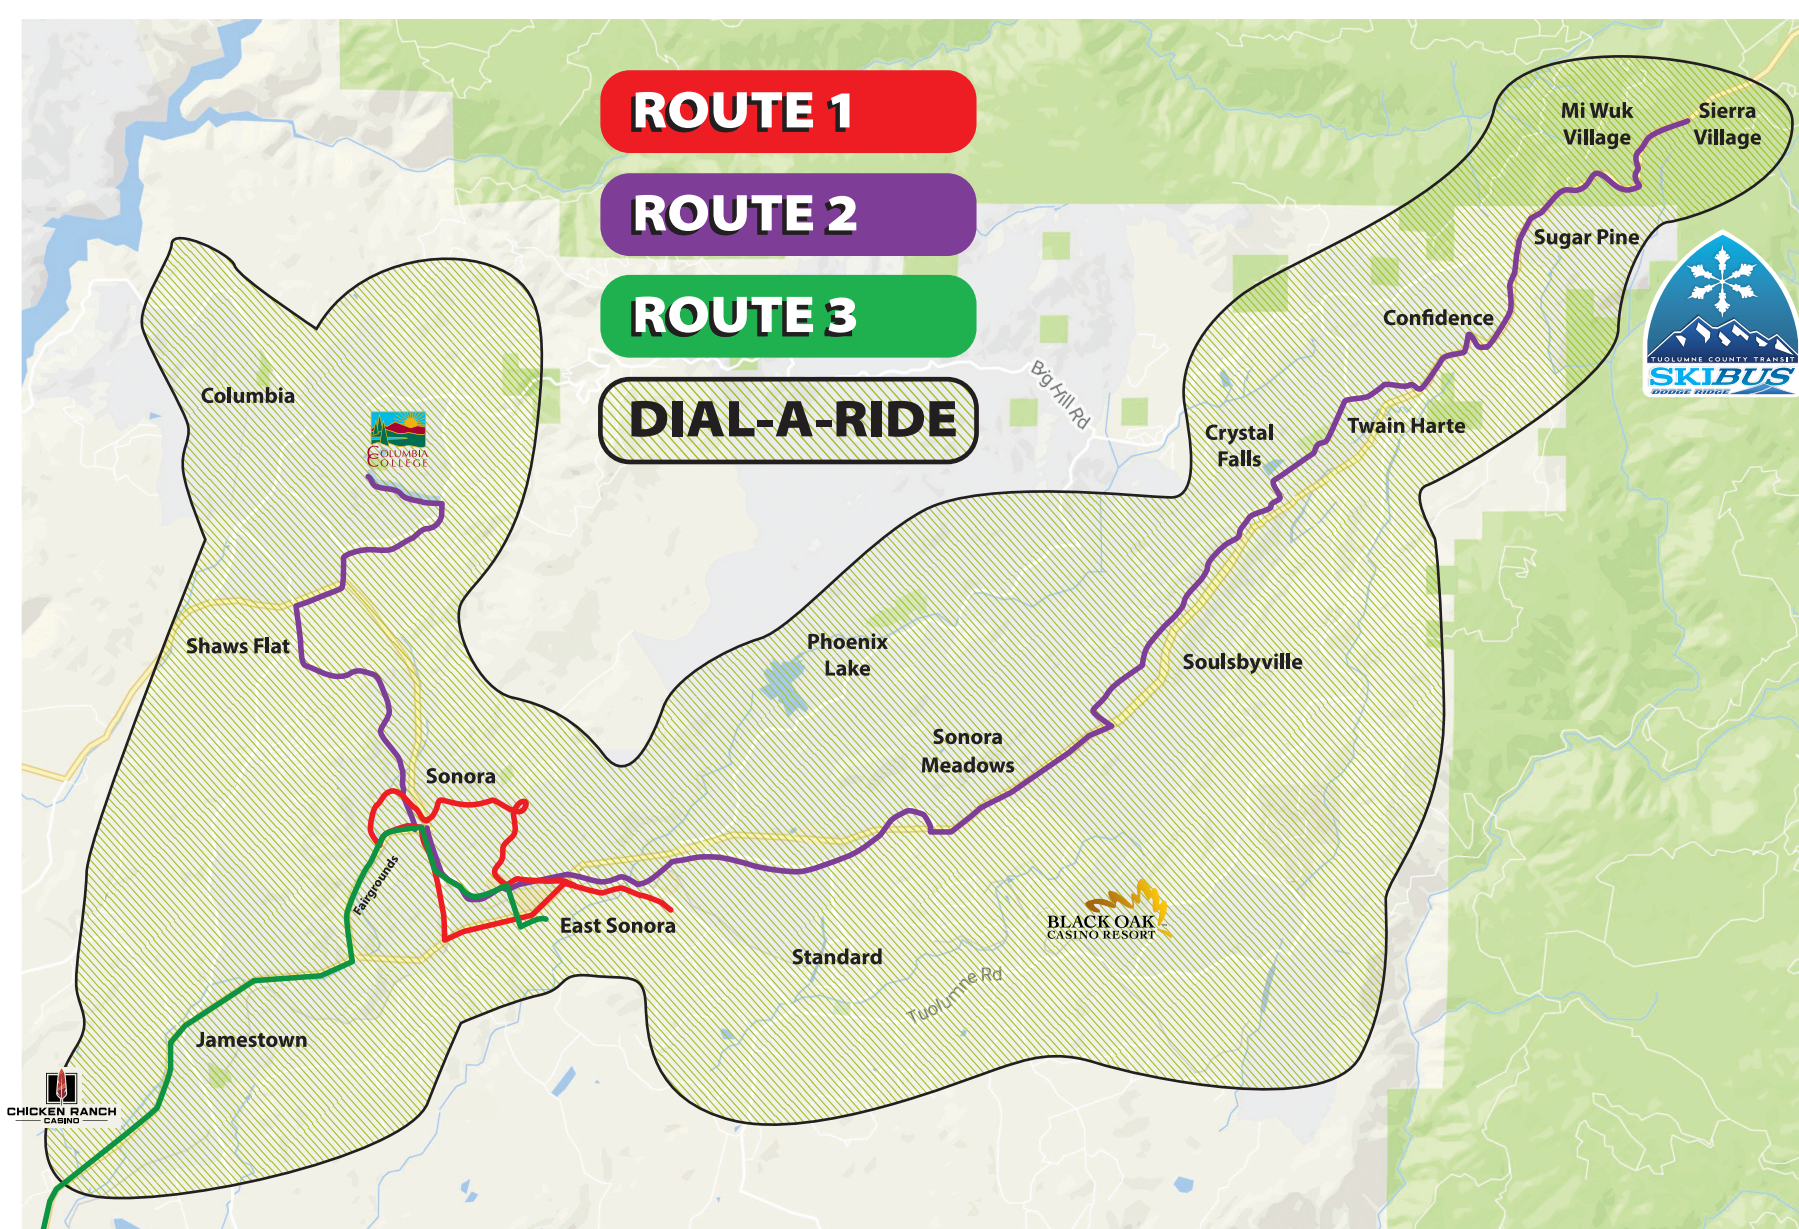

PUBLIC TRANSPORTATION SCHEDULE

Transit Office: 209.532.0404
(Mon-Fri 6am-8pm / Saturday 11am-4pm)
www.tuolumnecountytransit.com

TUOLUMNE COUNTY TRANSIT

**WE GO THERE.
WE GET YOU THERE.**

Transit Office: 209-532-0404
(Monday-Friday 6am-8pm / Saturday 11am-4pm)
visit www.tuolumnecountytransit.com for full versions of TCT policies and other resources.

TUOLUMNE TRIP MILEAGE REIMBURSEMENT PROGRAM ARE YOU ELIGIBLE?

- Residents of Tuolumne County who are seniors (60+), persons with disabilities, persons of limited means, or veterans are eligible for program participation, subject to other eligibility criteria and restrictions.
- The types of trips eligible for reimbursement are limited to those that are pre-approved through the eligibility documentation and approval process.

Health Care	Banking
Personal Errands	Shopping
Visit Friends and Family	School
Religious Activities	Volunteering
Dining	Recreation
Meetings	Events
Drug/Alcohol rehabilitation	Other

If you require assistance in a language other than english, please call 209-533-5603. TCT will make every effort to accomodate these requests. Si se necesita información en otro idioma, contacte 209-533-5603

Service Monday - Friday Saturday DAR Only

EXCEPT THE FOLLOWING HOLIDAYS:

1. **New Year's Day • Memorial Day
   Independence Day • Labor Day
   Thanksgiving Day • Christmas Day**

Route 1- Sonora loop													
Crossroads Shopping Center (Walmart) (Transfer to R2)	6:30	7:30	8:30	9:30	10:30	11:30	12:30	1:30	2:30	3:30	4:30	5:30	6:30
Timberhills Shopping Center (Upper Save Mart)	6:34	7:34	8:34	9:34	10:34	11:34	12:34	1:34	2:34	3:34	4:34	5:34	6:34
Veterans Administration	FLAG	FLAG	FLAG	FLAG	FLAG	FLAG	FLAG	FLAG	FLAG	FLAG	FLAG	FLAG	FLAG
Junction Shopping Center (TJ Max) (Transfer to R2)	6:41	7:41	8:41	9:41	10:41	11:41	12:41	1:41	2:41	3:41	4:41	5:41	6:41
Sonora Post Office	FLAG	FLAG	FLAG	FLAG	FLAG	FLAG	FLAG	FLAG	FLAG	FLAG	FLAG	FLAG	FLAG
Hotel Lumberjack (Transfer to R2)	6:51	7:51	8:51	9:51	10:51	11:51	12:51	1:51	2:51	3:51	4:51	5:51	6:51
Sonora Comm. Estates/Dragoon Gulch.	FLAG	FLAG	FLAG	FLAG	FLAG	FLAG	FLAG	FLAG	FLAG	FLAG	FLAG	FLAG	FLAG
Sonora High School	OD	OD	OD	OD	OD	OD	OD	OD	OD	OD	OD	OD	OD
Courthouse Park	OD	OD	OD	OD	OD	OD	OD	OD	OD	OD	OD	OD	OD
Blackberry Oaks Apartments	7:01	8:01	9:01	10:01	11:01	12:01	1:01	2:01	3:01	4:01	5:01	6:01	7:01
Greenley Rd. - Sonora Terrace Apartments	7:04	8:04	9:04	10:04	11:04	12:04	1:04	2:04	3:04	4:04	5:04	6:04	7:04
Social Services	FLAG	FLAG	FLAG	FLAG	FLAG	FLAG	FLAG	FLAG	FLAG	FLAG	FLAG	FLAG	FLAG
Quail Hollow Apartments	7:07	8:07	9:07	10:07	11:07	12:07	1:07	2:07	3:07	4:07	5:07	6:07	7:07
Covey Circle @ Cabezut Rd	FLAG	FLAG	FLAG	FLAG	FLAG	FLAG	FLAG	FLAG	FLAG	FLAG	FLAG	FLAG	FLAG
Skate Park (County Library and Senior Center near by)	7:11	8:11	9:11	10:11	11:11	12:11	1:11	2:11	3:11	4:11	5:11	6:11	7:11
Adventist Health Sonora (Hospital)	7:14	8:14	9:14	10:14	11:14	12:14	1:14	2:14	3:14	4:14	5:14	6:14	7:14
Transit Center (Transfer to R2, R3 at all stops)	7:26	8:26	9:26	10:26	11:26	12:26	1:26	2:26	3:26	4:26	5:26	6:26	7:26

Route 3 - Jamestown - Sonora													
Hotel Lumberjack (Transfer to R1, R2 all stops)	6:30	7:30	8:30	9:30	10:30	11:30	12:30	1:30	2:30	3:30	4:30	5:30	6:30
Chabroullian Rd @ SR 108	OD	OD	OD	OD	OD	OD	OD	OD	OD	OD	OD	OD	OD
5th Ave. @ Willow St.	6:37	7:37	8:37	9:37	10:37	11:37	12:37	1:37	2:37	3:37	4:37	5:37	6:37
Jamestown Post Office	6:40	7:40	8:40	9:40	10:40	11:40	12:40	1:40	2:40	3:40	4:40	5:40	6:40
Dollar General	OD	OD	OD	OD	OD	OD	OD	OD	OD	OD	OD	OD	OD
ATCAA Food Bank	OD	OD	OD	OD	OD	OD	OD	OD	OD	OD	OD	OD	OD
Chicken Ranch Casino Resort	6:50	7:50	8:50	9:50	10:50	11:50	12:50	1:50	2:50	3:50	4:50	5:50	6:50
Preston Lane @ Seco St.	6:57	7:57	8:57	9:57	10:57	11:57	12:57	1:57	2:57	3:57	4:57	5:57	6:57
Jamestown Post Office	FLAG	FLAG	FLAG	FLAG	FLAG	FLAG	FLAG	FLAG	FLAG	FLAG	FLAG	FLAG	FLAG
Mill Villa Rd	OD	OD	OD	OD	OD	OD	OD	OD	OD	OD	OD	OD	OD
Nancy's Hope	FLAG	FLAG	FLAG	FLAG	FLAG	FLAG	FLAG	FLAG	FLAG	FLAG	FLAG	FLAG	FLAG
Sonora Fairgrounds	OD	OD	OD	OD	OD	OD	OD	OD	OD	OD	OD	OD	OD
Bank of America (Transfer to R2)	7:09	8:09	9:09	10:09	11:09	12:09	1:09	2:09	3:09	4:09	5:09	6:09	7:09
Transit Center (Transfer to R1, R2 all stops)	7:23	8:23	9:23	10:23	11:23	12:23	1:23	2:23	3:23	4:23	5:23	6:23	7:23